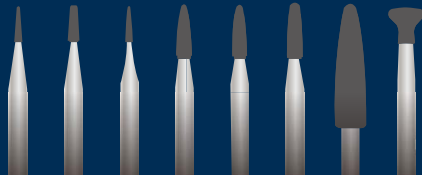

7N

Auch im Set mit allen Größen erhältlich!

4N
+
5N

1N
+
2N

Odanaka

SinterDiamanten

1N 2N 3N 4N 5N 6N 7N 8N

8N
+
3N

8N
+
6N

7N
+
6N

Rudolf-Diesel-Ring 12, 82054 Sauerlach
Tel. 08 104 / 88 96 90 • Fax 08 104 / 628 77 33

Art.-Nr.	Einheit	Preis
88335	Set • je 1 Schleifer	149,00 € netto
88336	1N • 1 Stk.	28,83 € netto
88337	2N • 1 Stk.	28,83 € netto
88338	3N • 1 Stk.	28,83 € netto
88339	4N • 1 Stk.	28,83 € netto
88340	5N • 1 Stk.	28,83 € netto
88341	6N • 1 Stk.	28,83 € netto
88342	7N • 1 Stk.	28,83 € netto
88343	8N • 1 Stk.	28,83 € netto