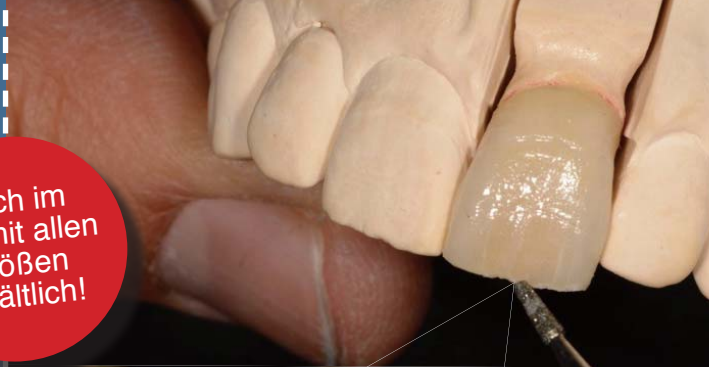

7N

Auch im Set mit allen Größen erhältlich!

4N
+
5N

1N
+
2N

Odanaka

SinterDiamanten

1N 2N 3N 4N 5N 6N 7N 8N

8N
+
3N

8N
+
6N

7N
+
6N

Rudolf-Diesel-Ring 12, 82054 Sauerlach
Tel. 08 104 / 88 96 90 • Fax 08 104 / 628 77 33

Art.-Nr.	Einheit	Preis
88335	Set • je 1 Schleifer	149,00 € netto
88336	1N • 1 Stk.	28,83 € netto
88337	2N • 1 Stk.	28,83 € netto
88338	3N • 1 Stk.	28,83 € netto
88339	4N • 1 Stk.	28,83 € netto
88340	5N • 1 Stk.	28,83 € netto
88341	6N • 1 Stk.	28,83 € netto
88342	7N • 1 Stk.	28,83 € netto
88343	8N • 1 Stk.	28,83 € netto