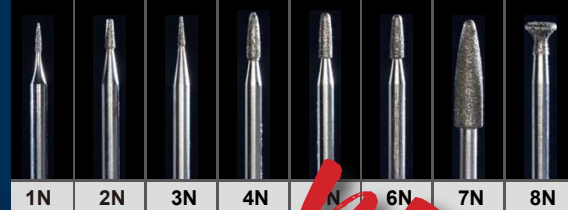

8N
+
6N

7N
+
6N

Rudolf-Diesel-Ring 12, 82054 Sauerlach
Tel. 08 104 / 88 96 90 • Fax 08 104 / 628 77 33

Art.-Nr.	Einheit	Preis
88335	Set • je 1 Schleifer	149,00 € netto
88336	1N • 1 Stk.	28,83 € netto
88337	2N • 1 Stk.	28,83 € netto
88338	3N • 1 Stk.	28,83 € netto
88339	4N • 1 Stk.	28,83 € netto
88340	5N • 1 Stk.	28,83 € netto
88341	6N • 1 Stk.	28,83 € netto
88342	7N • 1 Stk.	28,83 € netto
88343	8N • 1 Stk.	28,83 € netto